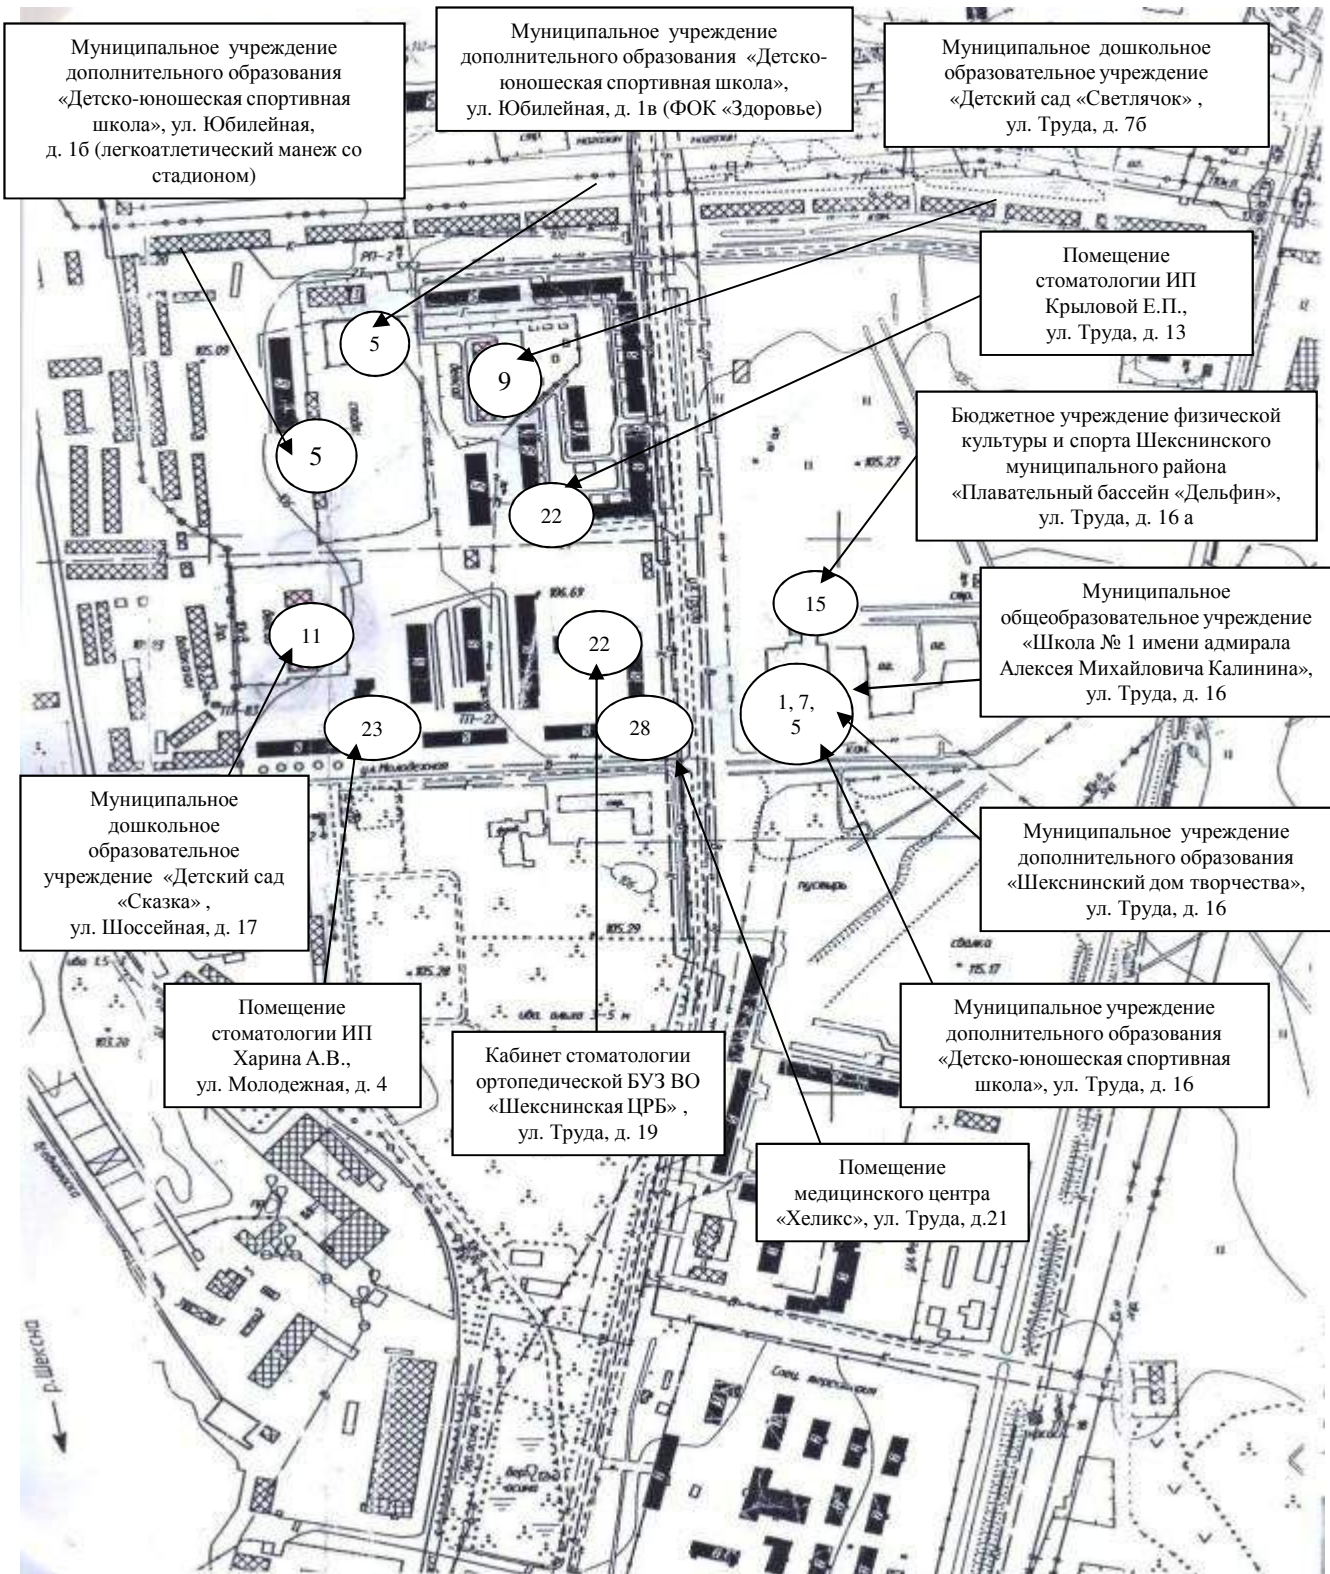

Городское поселение п. Шексна